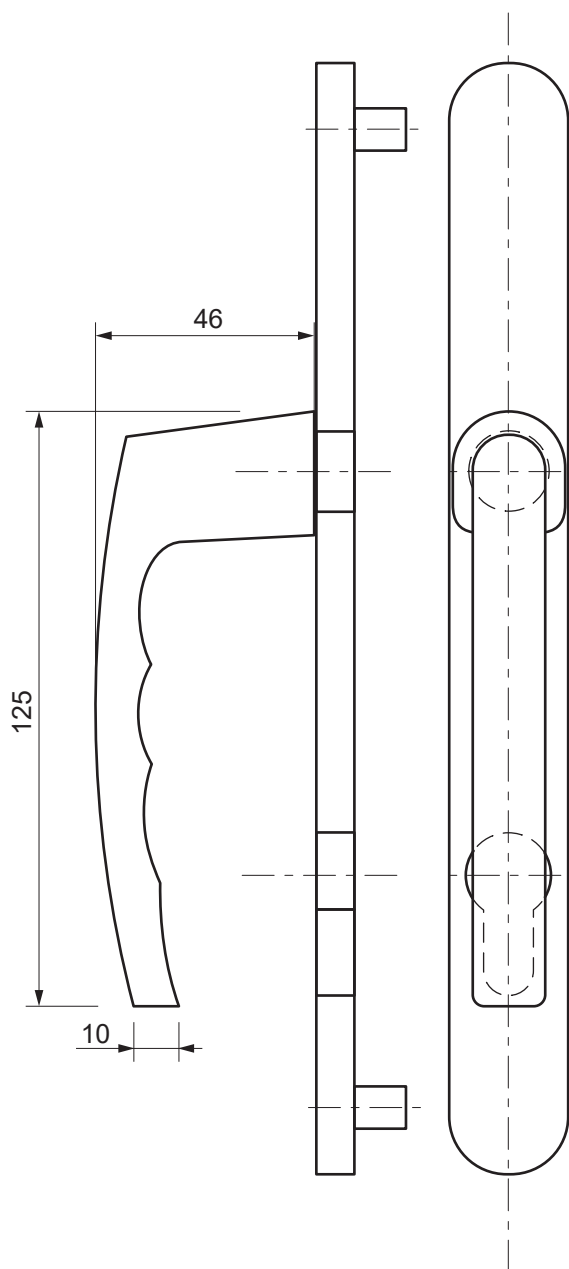

## Ручки на планке Апецс HP-85.7205

неразрезной квадрат 8x8