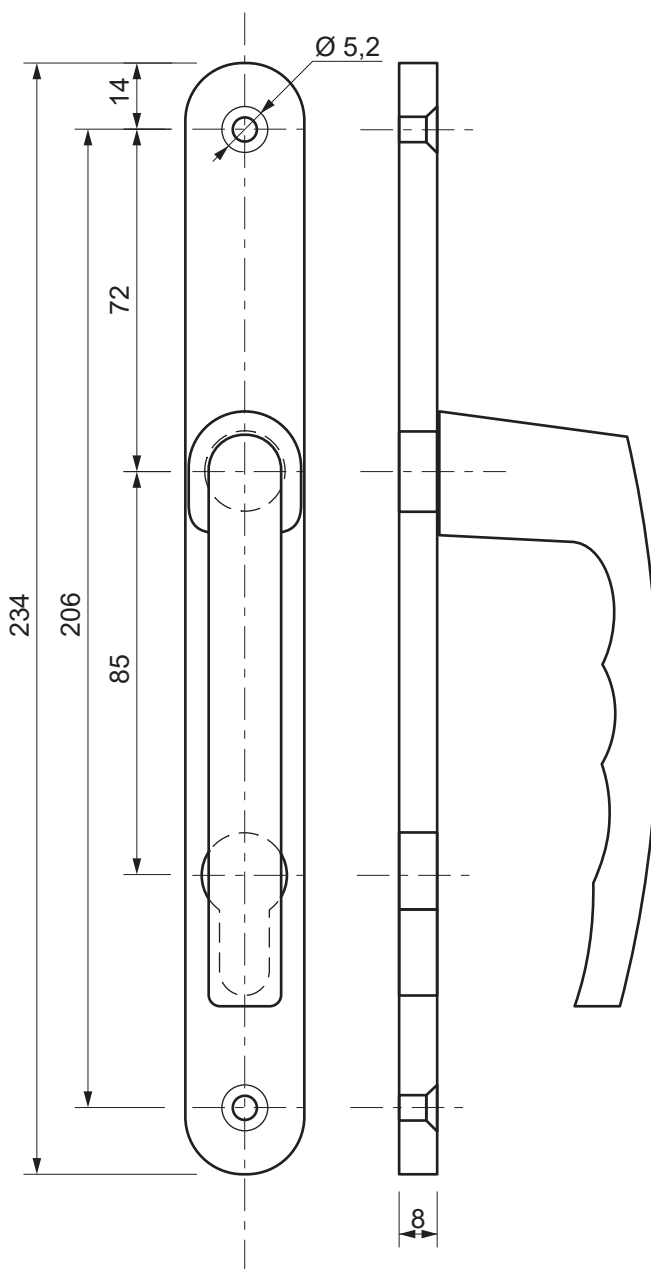

## Ручки на планке Апецс HP-85.7205

неразрезной квадрат 8x8